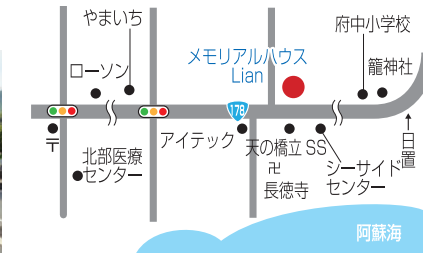

思い出を大切に
するホール

かやホール

小規模葬、お身内葬

【一般葬はもちろん小規模葬にも対応できます】

故人様のお好きな花を入れて人柄などを生かしたオリジナル生花祭壇。背景には大江山連峰を眺める景色を取り入れた式場。ご家族様がゆっくりと過ごしていただけるリビングルームをご用意しています。

京都府与謝郡与謝野町字算所 287
(ショッピングセンターウィル前)

新感覚の和
（お・なごみ）のホール

のだがわホール

小規模葬、お身内葬

【大規模葬から一般葬、また小規模葬にも対応できます】

従来からのお葬式の概念に一步踏み込んで、「MACHIYA」をキーワードにした新解釈の和のしつらえが落ち着きを感じさせる新感覚の大型ホール。また生花が彩る祭壇も故人、一人ひとりの人柄にあわせた色合いのものをお作りいたします。

京都府与謝郡与謝野町字石川 870

家族で送る
やすらぎの場所

メモリアルハウス

小規模葬、お身内葬

【一般葬から小規模葬、またお身内葬にも対応できます】

送るカタチはそれぞれ。訪れた別れの時を大切にしたい……。その気持ちにおこたえたいという思いからメモリアルハウスは生まれました。中小規模葬儀からお身内のみで行われる葬儀には最適な式場です。人数に合わせたオリジナル祭壇が特徴で、2階にはエレベーターも完備しておりシックな空間のリビングルームや落ち着いた親族控室でご家族の方に満足していただいております。

京都府宮津市満尻 515

密葬	10名様迄	宿泊	8名様迄
お身内葬	20名様迄	駐車場	70台
小規模葬	50名様迄		
一般葬	80名様迄		